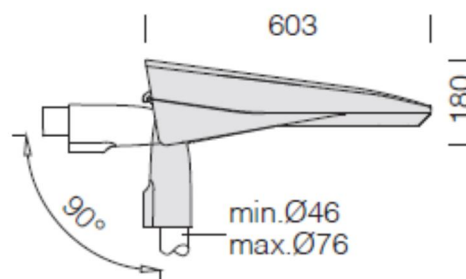

Svítidla venkovní LED

Modulární svítidlo LED SELLA 1 FL 3295 AREA

SELLA 1 FL 3295 AREA

Elegantní inovativní design, oblé tvary a jemně laděný barevný tón stříbrné, nebo grafitové barvy, umožňují, dokonale splynout do jednoho kompaktního celku s městským prostředím.

Svítidlo SELLA 1 FL AREA vytváří dlouhý pás vyzařovaného světla, vhodné pro použití, k osvětlení velkých ploch u nákupních center. Montáž na dřík stožáru nebo na výložník 42-76 mm

TYP	Typ zdroje	Světelný zdroj W	Světelný tok lm	Příkon svítidla W	Teplota K	Váha kg	AstroDIM
SELLA 1 FL 3295/ 314	LED	31	2862	34	4000	7,2	Na OBJ
SELLA 1 FL 3295/ 634	LED	63	5725	68	4000	7,2	Na OBJ
SELLA 1 FL 3295/ 944	LED	94	8587	102	4000	7,2	Na OBJ
SELLA 1 FL 3295/ 313	LED	31	2662	34	3000	7,2	Na OBJ
SELLA 1 FL 3295/ 633	LED	63	5324	68	3000	7,2	Na OBJ
SELLA 1 FL 3295/ 943	LED	94	7986	102	3000	7,2	Na OBJ