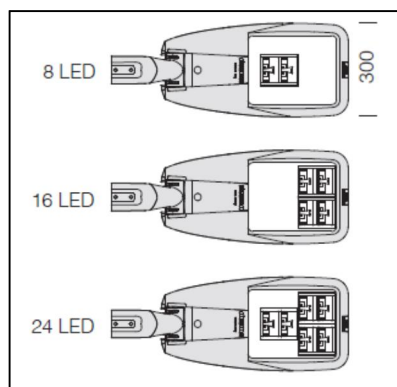

Svítidla venkovní LED

Modulární svítidlo LED SELLA 1 FL 3295 AREA

SELLA 1 FL 3295 AREA

Elegantní inovativní design, oblé tvary a jemně laděný barevný tón stříbrné, nebo grafitové barvy, umožňují, dokonale splynout do jednoho kompaktního celku s městským prostředím.

Svítidlo SELLA 1 FL AREA vytváří dlouhý pás vyzařovaného světla, vhodné pro použití, k osvětlení velkých ploch u nákupních center. Montáž na dřík stožáru nebo na výložník 42-76 mm

TYP	Typ zdroje	Světelný zdroj W	Světelný tok lm	Příkon svítidla W	Teplota K	Váha kg	AstroDIM
SELLA 1 FL 3295/ 314	LED	31	2862	34	4000	7,2	Na OBJ
SELLA 1 FL 3295/ 634	LED	63	5725	68	4000	7,2	Na OBJ
SELLA 1 FL 3295/ 944	LED	94	8587	102	4000	7,2	Na OBJ
SELLA 1 FL 3295/ 313	LED	31	2662	34	3000	7,2	Na OBJ
SELLA 1 FL 3295/ 633	LED	63	5324	68	3000	7,2	Na OBJ
SELLA 1 FL 3295/ 943	LED	94	7986	102	3000	7,2	Na OBJ