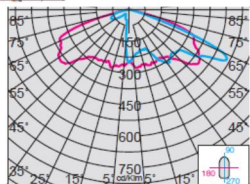

Svítidla venkovní LED

Modulární svítidlo LED SELLA 1 FL 3295 AREA

SELLA 1 FL 3295 AREA

Elegantní inovativní design, oblé tvary a jemně laděný barevný tón stříbrné, nebo grafitové barvy, umožňují, dokonale splynout do jednoho kompaktního celku s městským prostředím.

Svítidlo SELLA 1 FL AREA vytváří dlouhý pás vyzařovaného světla, vhodné pro použití, k osvětlení velkých ploch u nákupních center. Montáž na dřík stožáru nebo na výložník 42-76 mm

TYP	Typ zdroje	Světelný zdroj W	Světelný tok lm	Příkon svítidla W	Teplota K	Váha kg	AstroDIM
SELLA 1 FL 3295/ 314	LED	31	2862	34	4000	7,2	Na OBJ
SELLA 1 FL 3295/ 634	LED	63	5725	68	4000	7,2	Na OBJ
SELLA 1 FL 3295/ 944	LED	94	8587	102	4000	7,2	Na OBJ
SELLA 1 FL 3295/ 313	LED	31	2662	34	3000	7,2	Na OBJ
SELLA 1 FL 3295/ 633	LED	63	5324	68	3000	7,2	Na OBJ
SELLA 1 FL 3295/ 943	LED	94	7986	102	3000	7,2	Na OBJ