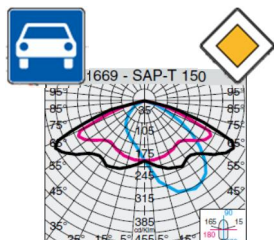

Svítidla venkovní výbojková

Svítidlo výbojkové MINI BRERA - CLASSIC

MINI BRERA – CLASSIC

Elegantní inovativní design, oblé tvary s funkcí samočištění a jemně laděný barevný tón, umožňují, dokonale splynout do jednoho kompaktního celku s městským prostředím.

Mechanické provedení, s možností snadné výměny všech dílů a hliníkový korpus s IP66, dává záruku dlouhověkosti. Pozdější přestavbu na LED lze provést, vložním adaptéru.

Tradičním světelným zdrojem jsou sodíkové výbojky (NAV-T) a halogenidové výbojky (HCI) o příkonu 70W, 100W a 150W.

Instalace stožárů v poměru 1:4,5 / na 1 m výšky = 4,5 m rozteč stožárů. Upevnění na sadový stožár nebo na výložník o $\varnothing$ 60 mm. Teplota chromatičnosti 2000 a 3000 K.

TYP	Typ zdroje	Světelný zdroj W	Systém výkon W	Rozsah stmívání %	Teplota K	Váha kg	AstroDIM
MINIBRERA CLASSIC 70	NAV/HCI	70	87	0	2K/ 3K	6,70	NE
MINIBRERA CLASSIC 100	NAV/HCI	100	116	0	2K/ 3K	7,00	NE
MINIBRERA CLASSIC 150	NAV/HCI	150	168	0	2K/ 3K	7,00	NE