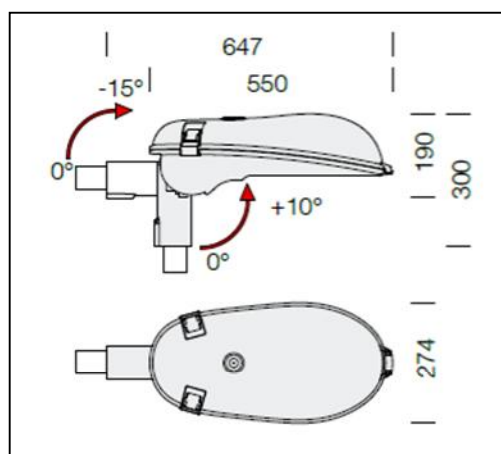

Svítidla venkovní výbojková

Svítidlo výbojkové MINI BRERA - CLASSIC

MINI BRERA – CLASSIC

Elegantní inovativní design, oblé tvary s funkcí samočištění a jemně laděný barevný tón, umožňují, dokonale splynout do jednoho kompaktního celku s městským prostředím.

Instalace stožárů v poměru 1:4,5 / na 1 m výšky = 4,5 m rozteč stožárů. Upevnění na sadový stožár nebo na výložník o \varnothing 60 mm. Teplota chromatičnosti 2000 a 3000 K.

TYP	Typ zdroje	Světelný zdroj W	Systém výkon W	Rozsah stmívání %	Teplota K	Váha kg	AstroDIM
MINIBRERA CLASSIC 70	NAV/HCI	70	87	0	2K/ 3K	6,70	NE
MINIBRERA CLASSIC 100	NAV/HCI	100	116	0	2K/ 3K	7,00	NE
MINIBRERA CLASSIC 150	NAV/HCI	150	168	0	2K/ 3K	7,00	NE