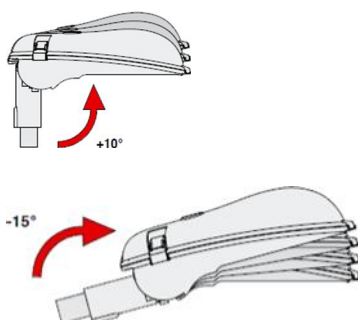

Svítidla venkovní výbojková

Svítidlo výbojkové MINI BRERA - CLASSIC

MINI BRERA – CLASSIC

Elegantní inovativní design, oblé tvary s funkcí samočištění a jemně laděný barevný tón, umožňují, dokonale splynout do jednoho kompaktního celku s městským prostředím.

Mechanické provedení, s možností snadné výměny všech dílů a hliníkový korpus s IP66, dává záruku dlouhověkosti. Pozdější přestavbu na LED lze provést, vložním adaptéru.

Tradičním světelným zdrojem jsou sodíkové výbojky (NAV-T) a halogenidové výbojky (HCI) o příkonu 70W, 100W a 150W.

Instalace stožárů v poměru 1:4,5 / na 1 m výšky = 4,5 m rozteč stožárů. Upevnění na sadový stožár nebo na výložník o \varnothing 60 mm. Teplota chromatičnosti 2000 a 3000 K.

TYP	Typ zdroje	Světelný zdroj W	Systém výkon W	Rozsah stmívání %	Teplota K	Váha kg	AstroDIM
MINIBRERA CLASSIC 70	NAV/HCI	70	87	0	2K/ 3K	6,70	NE
MINIBRERA CLASSIC 100	NAV/HCI	100	116	0	2K/ 3K	7,00	NE
MINIBRERA CLASSIC 150	NAV/HCI	150	168	0	2K/ 3K	7,00	NE