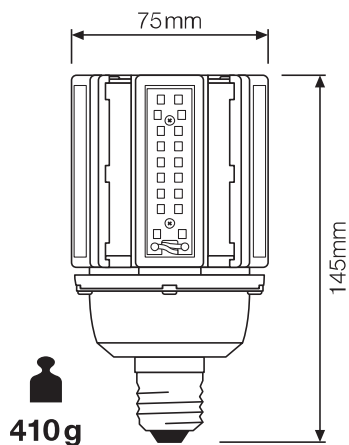

OSRAM HQL LED

23W / E27

30W / E27

95W / E40

46W / E27

46W / E40