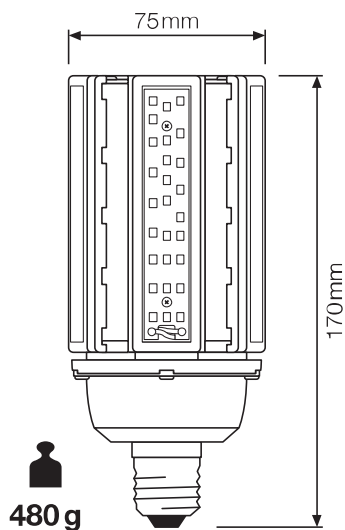

OSRAM HQL LED

23W / E27

30W / E27

95W / E40

46W / E27

46W / E40