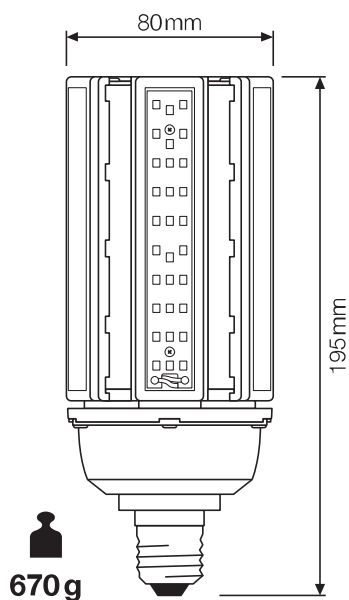

OSRAM HQL LED

23W / E27

30W / E27

95W / E40

46W / E27

46W / E40