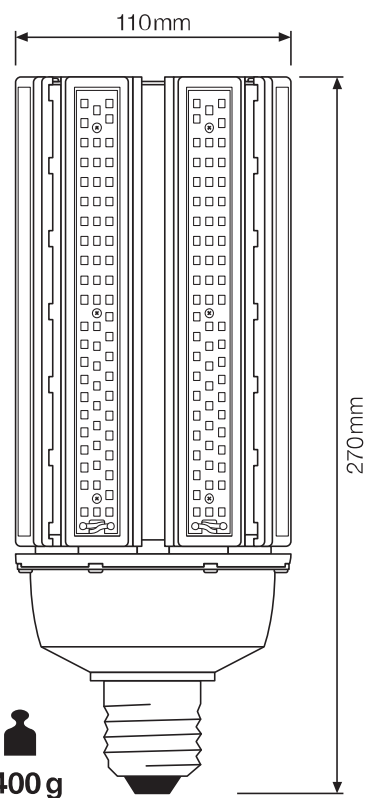

OSRAM HQL LED

23W / E27

30W / E27

95W / E40

46W / E27

46W / E40